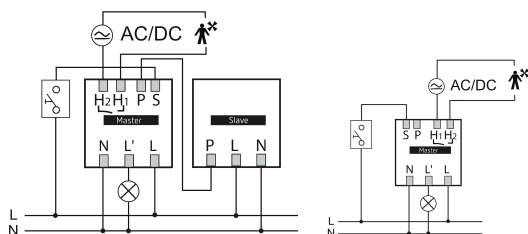

Технические характеристики

theMura S180-101 B UP	
Номинальное напряжение	230 V AC
Частота	50 – 60 Hz
высота установки	0,8 – 1,2 m
Тип монтажа	Врезной монтаж настенный монтаж
Цвет	Белый
Релейный выход	Освещение Присутствие
Энергопотребление в режиме ожидания	~0,4 W
Измерение освещенности	Смешанное измерение освещенности

16.10.2020
Страница 1 of 4

theMura S180-101 B UP

Арт. №: 2060755

theben
energy saving comfort

Технические характеристики

theMura S180-101 B UP		theMura S180-101 B UP	
Задержка включения выхода Присутствие	0 s - 10 min	Тип подключения	Пружинные клеммы
Задержка отключения, выход «Присутствие»	10 s - 120 min	Размер скрываемой части корпуса	Ø 55 mm (NIS, PMI)
Коммутационная способность Присутствие	50 W/50 VA	Зона обнаружения	238 m ² (14 x 17 m)
		Температура окружающей среды	-15°C ... 45°C
		Степень защиты	IP 20

Пример подключения

Зона обнаружения

Высота установки (A)	Head on to (R)	Диагональ (t)	Сидящие люди (S)
1,2 m	120 m ² 12 m x 10 m	238 m ² 14 m x 17 m	

Возможны технические изменения и опечатки

Дополнительная информация см.: www.theben.ru/продукт/2060755