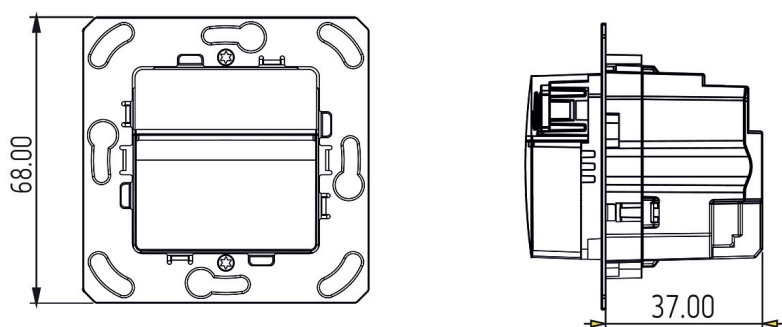

theMura S180-100 UP (2060750) + theMura S180-101 B UP (2060755)

Аксессуары

theSenda P
Арт. №: 9070910