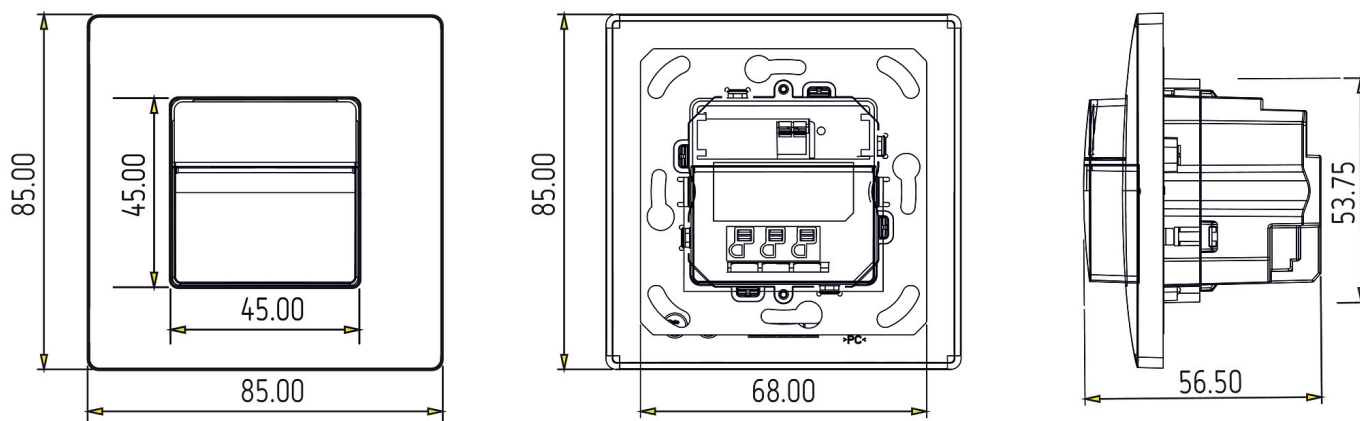

theMura S180-101 B UP

Арт. №: 2060755

theben
energy saving comfort

Чертежи

theMura S180-100 UP WH (2060650) + theMura S180-101 UP WH (2060655)