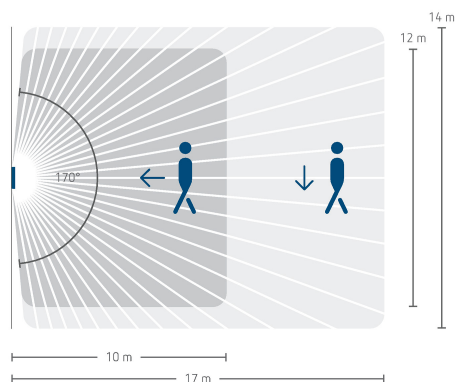

16.10.2020
Страница 1 of 4

theMura S180-101 B UP

Арт. №: 2060755

theben
energy saving comfort

Технические характеристики

theMura S180-101 B UP		theMura S180-101 B UP	
Задержка включения выхода Присутствие	0 s - 10 min	Тип подключения	Пружинные клеммы
Задержка отключения, выход «Присутствие»	10 s - 120 min	Размер скрываемой части корпуса	Ø 55 mm (NIS, PMI)
Коммутационная способность Присутствие	50 W/50 VA	Зона обнаружения	238 m ² (14 x 17 m)
		Температура окружающей среды	-15°C ... 45°C
		Степень защиты	IP 20

Пример подключения

Зона обнаружения

Высота установки (A)	Head on to (R)	Диагональ (t)	Сидящие люди (S)
1,2 m	120 m ² 12 m x 10 m	238 m ² 14 m x 17 m	

Возможны технические изменения и опечатки

Дополнительная информация см.: www.theben.ru/продукт/2060755